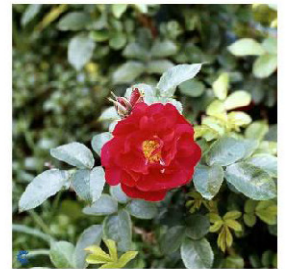

ROSA 'HANSALAND'

Buskrose

Opret vækst, bredtvoksende og kompakt. Løvet er friskt og grønt, blomstringen er rig med en rød, mellemstor blomst. Hårdfør.