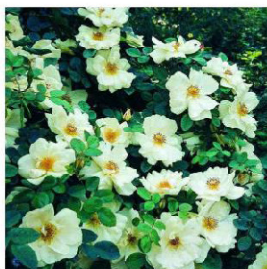

ROSA 'NEVADA'

Buskrose

Væksten høj 200 cm, opret og overhængende, løvet grønt. Blomsten er stor, halvfylt, cremehvid til hvid med gyldne støvdragere. Rigtblomstrende.