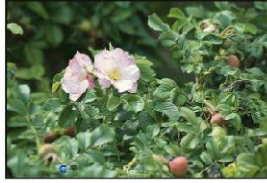

#### **Buskrose**

100 - 150 cm. Sundt, blankt, rynket løv. Breder sig ved ægte rodskud. Enkle, sølvagtigt rosa blomster fra juni - oktober. Duftende. Hyben om efteråret.