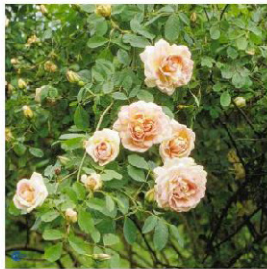

#### **Buskrose**

Busket i væksten og bliver 180 cm høj og 100 cm bred. Den er meget tornet. Roserne er små, røde og sidder samlet i store skærme.

#### **Buskrose**

En kraftig busk med lange buede grene. Den bliver ca. 200 cm høj. Blomsterne er store og fyldte. Farven er lys citrongul med lysrosa eller abrikosfarvet skær. Stærk duft.